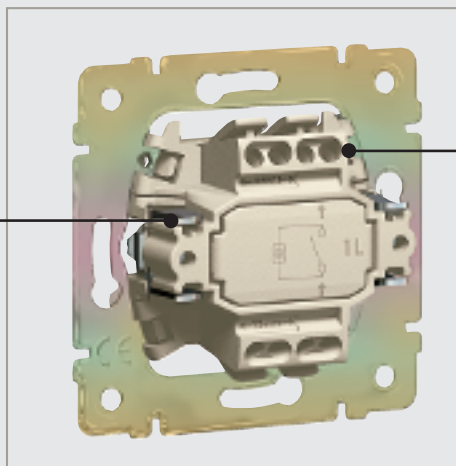

Csatlakozó-aljzat

Csatlakozó-aljzat

* Fröccsenő víz elleni védelem

Egyszerű szerelés

Folyamatos újítások a gyors, egyszerű és biztonságos alkalmazás és szerelés érdekében.

■ Rugós visszahúzóda- sú rögzítőkörmök.

Visszahúzott állapotban a köröm nem okozhat sérülést és a felszerelést is könnyebbé teszi

■ A bekötőkapcsok érintkezőnként két bemeneti lehetőséget biztosítanak, így a szerelvények tovább fűzhetők

■ A rugós bekötés megkönnyíti a kapcsolók szerelését. Gyors és biztonságos

■ A süllyesztőperem tökéletesen elszigetelt, merev fémlap, melynek kialakítása megkönnyíti a felszerelést akár egyenként, akár sorolva

■ 21 mm-es mélység, mely elegendő helyet hagy a kábelezéshez, a szerelvény alatt