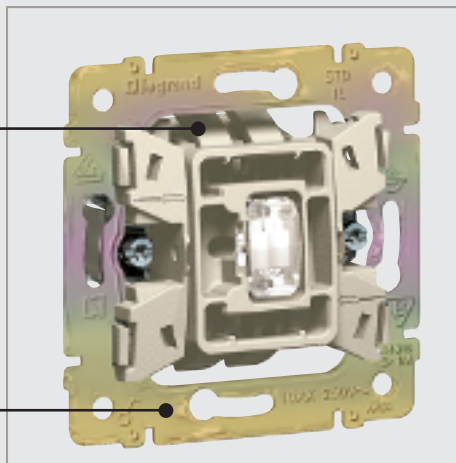

Csatlakozó-aljzat

Csatlakozó-aljzat

* Fröccsenő víz elleni védelem

Egyszerű szerelés

Folyamatos újítások a gyors, egyszerű és biztonságos alkalmazás és szerelés érdekében.

■ Rugós visszahúzóda- sú rögzítőkörmök.

Visszahúzott állapotban a köröm nem okozhat sérülést és a felszerelést is könnyebbé teszi

■ A bekötőkapcsok érintkezőnként két bemeneti lehetőséget biztosítanak, így a szerelvények tovább fűzhetők

■ A rugós bekötés megkönnyíti a kapcsolók szerelését. Gyors és biztonságos

■ A süllyesztőperem tökéletesen elszigetelt, merev fémlap, melynek kialakítása megkönnyíti a felszerelést akár egyenként, akár sorolva

■ 21 mm-es mélység, mely elegendő helyet hagy a kábelezéshez, a szerelvény alatt